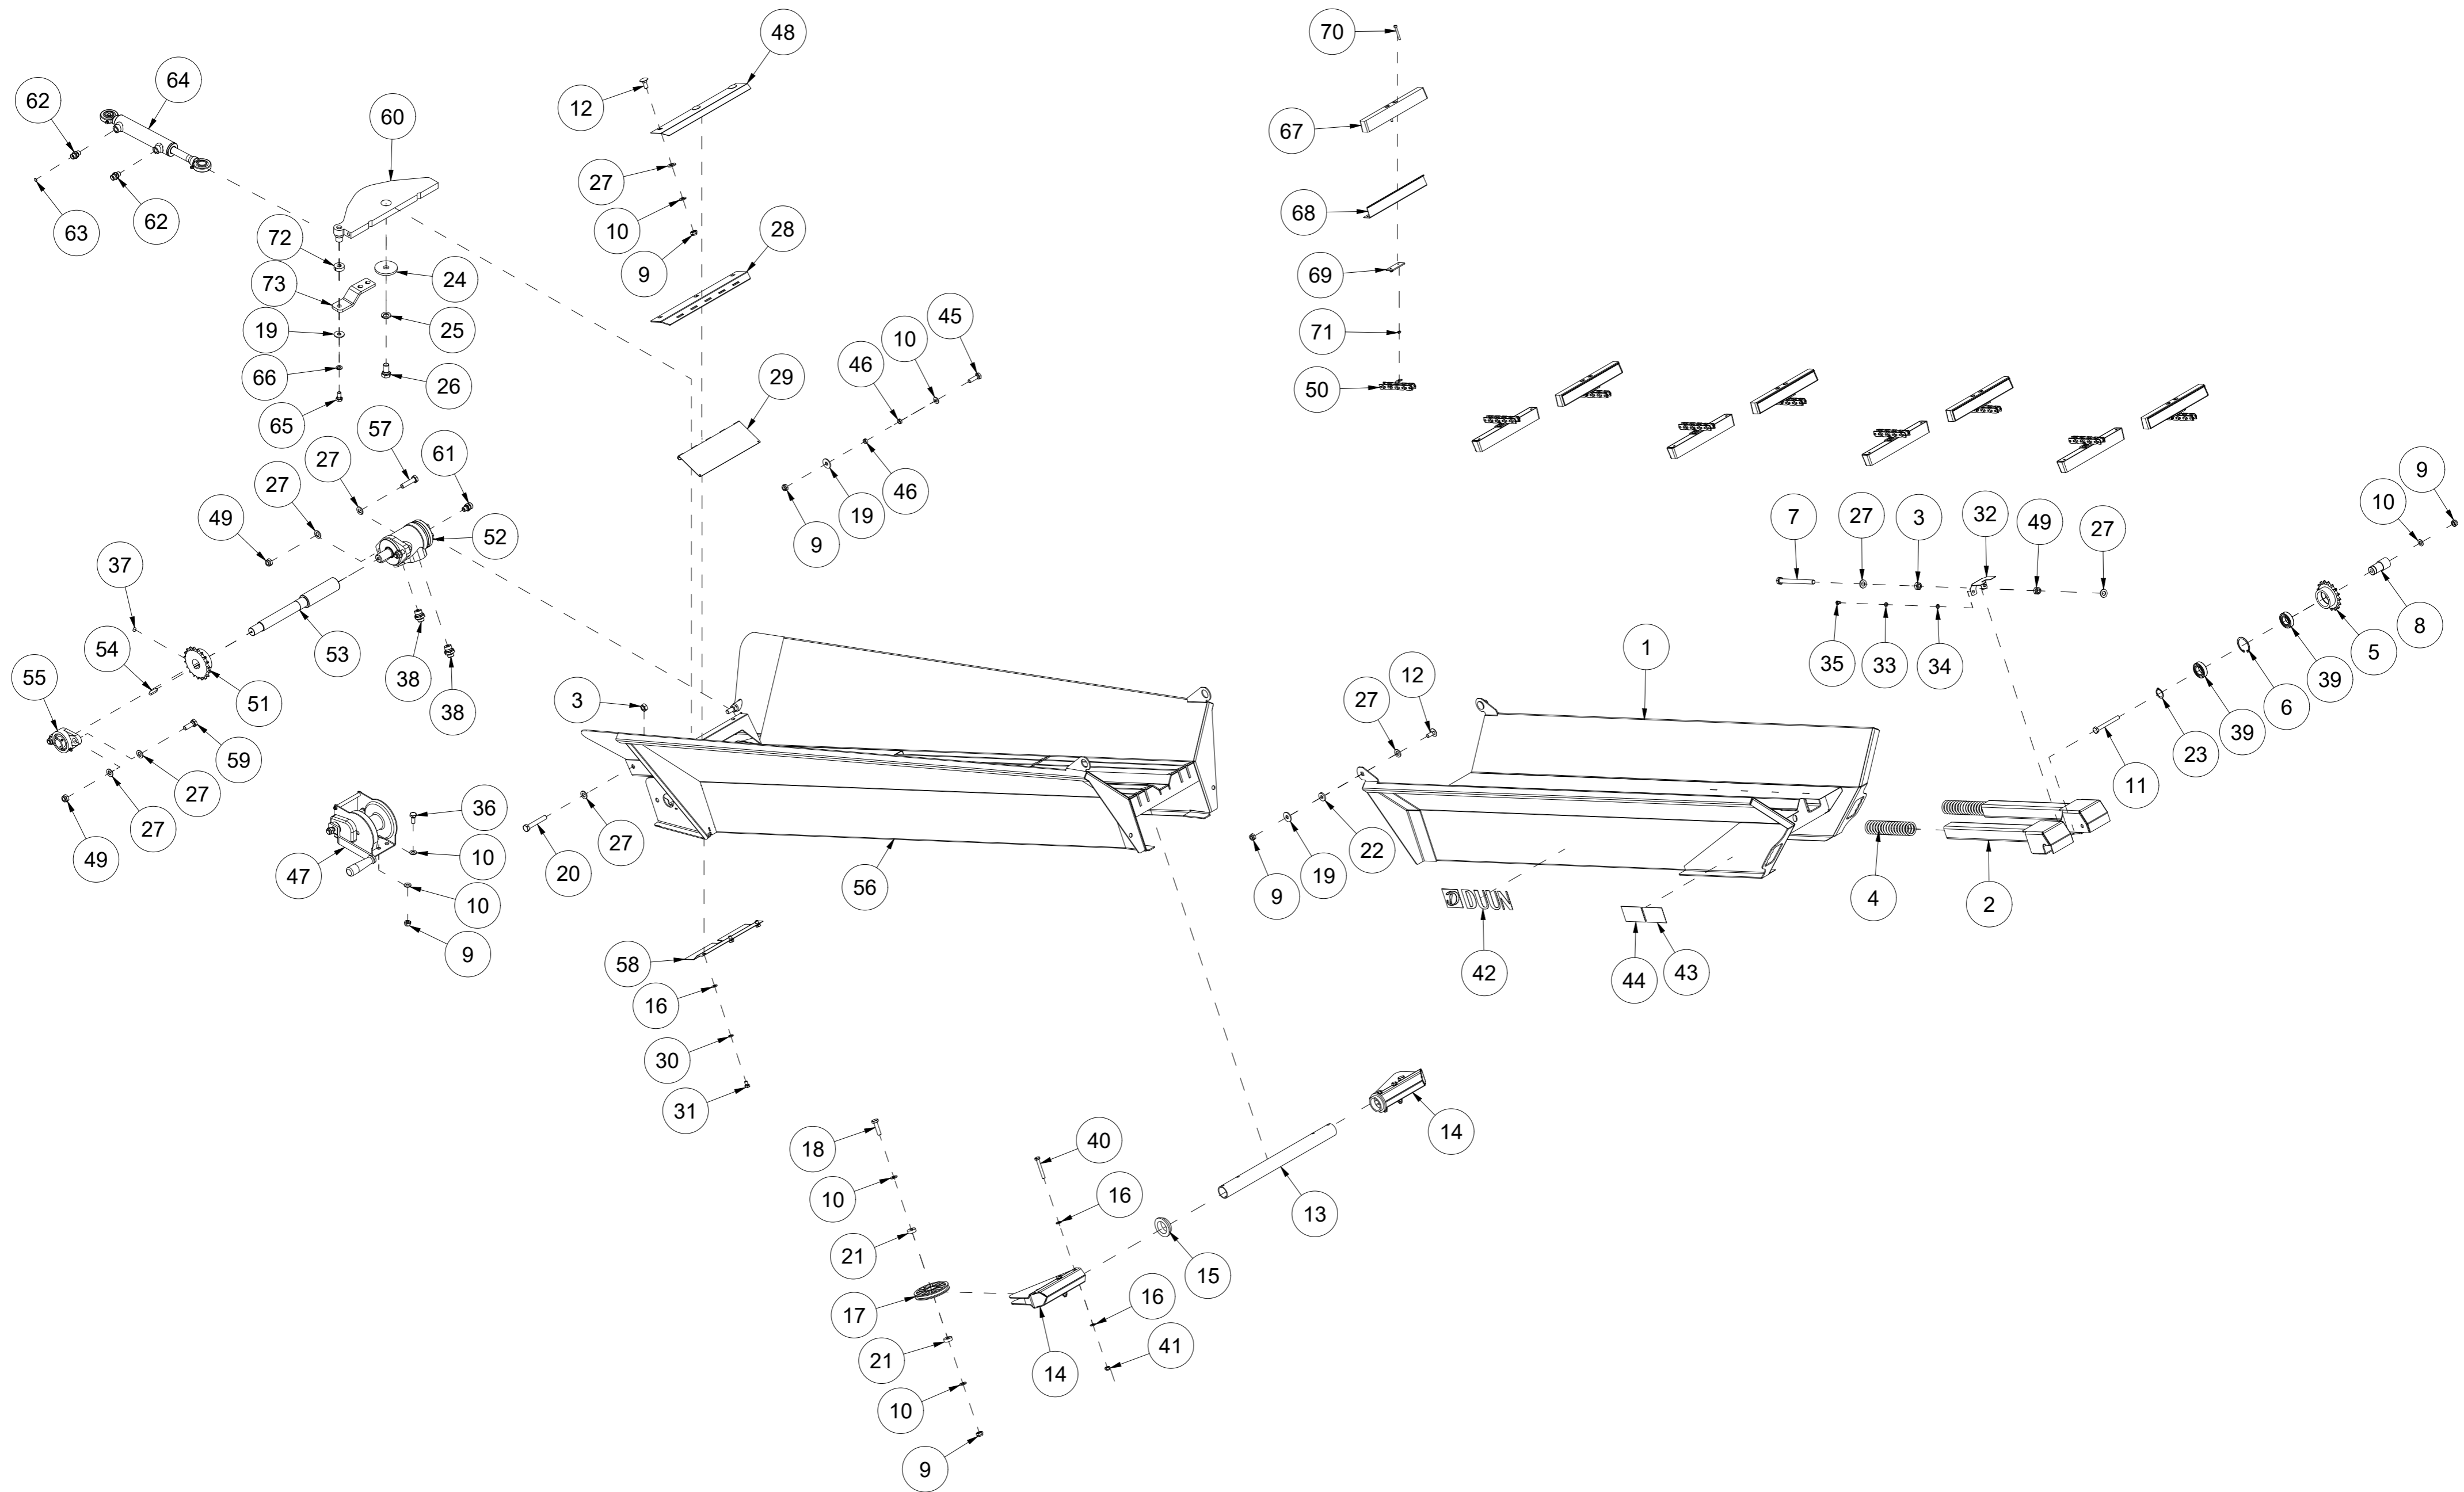

009 Conveyor VM450

Pos	Qty	Article no	Designation	Pos	Qty	Article no	Designation
1	1	41201006	Conveyor belt, upper	57	2	2426356	Hexagon screw M12x50 A4 DIN 931
2	1	41201027	Chain tensioner	58	1	41311208	Protective plate
3	3	2481611	Hexagon nut M12 EIZn DIN 934	59	2	2423350	Hexagon screw M12x35 EIZn 10.9 DIN 933
4	2	2912085	Pressure spring Dt5,5 Di29 L200 St	60	1	41211034	Rotating plate
5	1	41121079	Chain wheel 5/8" Z17 Ø47,0	61	1	2957756	Hexagon nipple GEK BSP 1/4" L12 ED
6	1	2553247	Seeger ring I 47x2,0 DIN 472	62	2	2957754	Hexagon nipple GEK BSP 1/4" L10 ED
7	1	2422370	Hexagon screw M12x150 EIZn 8.8 DIN931	63	2	41211159	Nozzle ø0,8/10x1
8	1	41201082	Shaft	64	1	2955015	Cylinder Ø32/20 SL125
9	12	2483610	Locking nut M10 EIZn DIN 985	65	2	2422295	Hexagon screw M10x20 EIZn 8.8 DIN 933
10	15	2531060	Washer M10 EIZn DIN 125	66	2	2534060	Spring washer M10 EIZn DIN 127
11	1	2422315	Hexagon screw M10x90 EIZn 8.8 DIN 931	67	9	41121078	Carrier
12	5	2344330	Locking screw M10x25 EIZn 8.8 DIN 603	68	9	41131090	Carrier plate
13	1	41201033	Tube	69	9	41131091	Nut plate
14	2	41201019	Pulley holder	70	18	2471177	Unbrako cylinder screw M5x40 St 12.9 DIN 912
15	2	23311032	Plastic bearing Ø39/48x15	71	18	2483607	Locking nut M5 EIZn DIN 985
16	11	2531047	Plastic bearing M8 EIZn DIN 125	72	1	41211152	Washer Ø12.5/30x10
17	2	2245011	Plastic pulley	73	1	41211143	Bracket
18	2	2422303	Hexagon screw M10x40 EIZn 8.8 DIN 931				
19	5	2533060	Body washer M10 EIZn DIN 9021				
20	2	2422362	Hexagon screw M12x75 EIZn 8.8 DIN 931				
21	4	41121084	Inlay in pulley				
22	2	41151031	Bearing washer				
23	1	2553125	Seeger ring A 25x1,2 DIN 471				
24	1	25131040	Washer Ø16/66x6				
25	1	2534078	Spring washer M16 EIZn DIN 127				
26	1	2422485	Hexagon screw M16x30 EIZn 8.8 DIN 933				
27	17	2531069	Washer M12 EIZn DIN 125				
28	1	41201238	Locking plate				
29	1	41201239	Carrier trapdoor				
30	3	2534047	Spring washer M8 EIZn DIN 127				
31	3	2422236	Hexagon screw M8x12 EIZn 8.8 DIN 933				
32	1	41201264	Protective plate				
33	2	2534039	Spring washer M6 EIZn DIN 127				
34	2	2531039	Washer M6 EIZn DIN 125				
35	2	2422196	Hexagon screw M6x10 EIZn 8.8 DIN 933				
36	3	2422297	Hexagon screw M10x25 EIZn 8.8 DIN 933				
37	1	2473236	Threaded pin M8x12 St DIN 914				
38	2	2957766	Hexagon nipple GEK BSP 1/2" L12 ED				
39	2	2951124	Ball bearing 6005 2RS 25x47x12 DIN 625				
40	4	2422259	Hexagon screw M8x60 EIZn 8.8 DIN 931				
41	4	2483609	Locking nut M8 EIZn DIN 985				
42	1	2935071	Adhesive label Duun H60				
43	2	2935034	Adhesive label 90x48 Hanging ribbon				
44	2	2935088	Adhesive label 90x48 Hand pinching hazard				
45	1	2422301	Hexagon screw M10x35 EIZn 8.8 DIN 933				
46	2	41201187	Washer				
47	1	2966105	Winch 500 kg with brake and wire				
48	1	41201308	Cover plate				
49	5	2483611	Locking nut M12 EIZn DIN 985				
50	1	2963105	Roller chain 5/8"Sim 504 link galv				
51	1	41401029	Chain wheel 19t 5/8"with set screw m8				
52	1	2955508	Hydraulic engine 50 ccm				
53	1	41311207	Drive shaft				
54	1	41311209	Wedge with hole L30				
55	1	2954169	Flange bearing UCFL 205 25mm				
56	1	41311206	Conveyor belt, lower