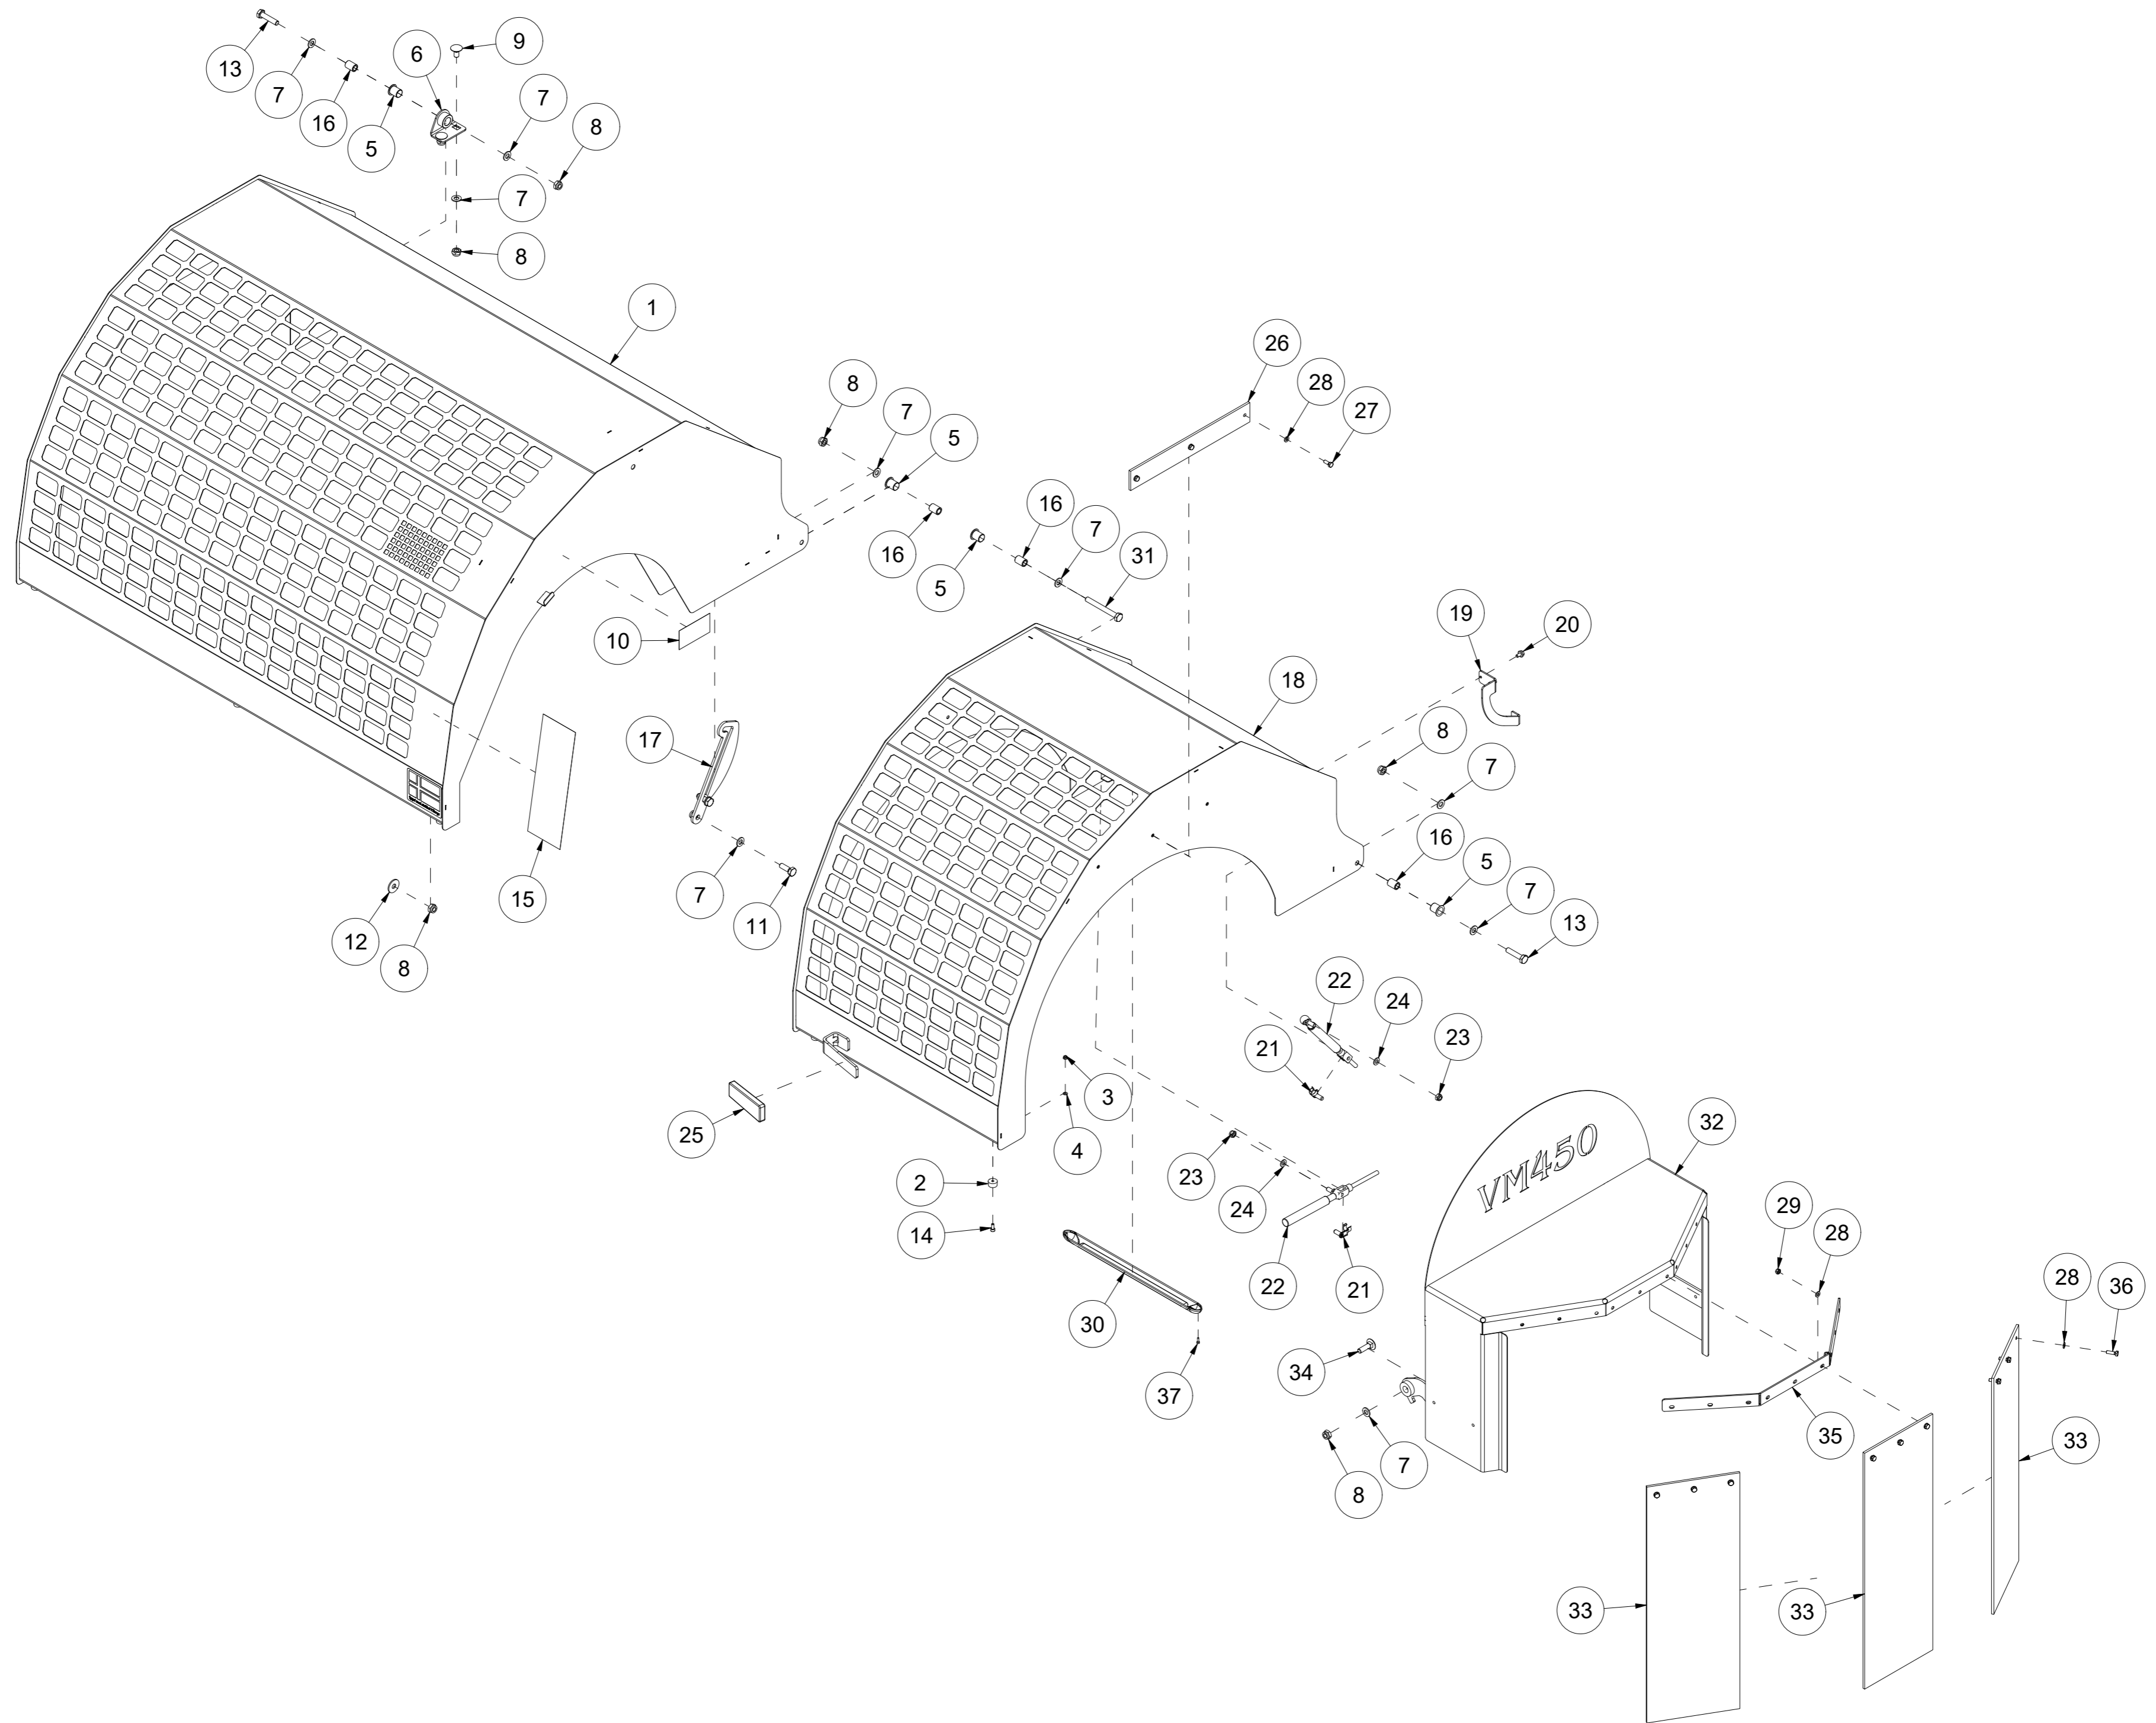

Pos	Qty	Article no	Designation
1	1	41211022	Cover 1
2	5	2225109	Rubber plug ø 20,0mm H-12mm
3	5	2483607	Locking nut M5 EIZn DIN 985
4	5	2531029	Washer M5 EIZn DIN 125
5	4	2245218	Plastic lining Ø18/16 Flens Ø26
6	1	41211032	Cover attachment
7	14	2531060	Washer M10 EIZn DIN 125
8	10	2483610	Locking nut M10 EIZn DIN 985
9	2	2344295	Locking screw M10x20 EIZn 8.8 DIN 603
10	1	2935088	Adhesive label 90x48 Hand pinching hazard
11	2	2422299	Hexagon screw M10x30 EIZn 8.8 DIN 933
12	1	2533060	Body washer M10 EIZn DIN 9021
13	2	2422305	Hexagon screw M10x45 EIZn 8.8 DIN 931
14	5	2477161	Unbrako cylinder screw M5x12 EIZn DIN 912
15	1	2935172	Firewood processor 95x290mm400RPM
16	4	25311031	Bearing washer
17	1	41211082	Stopper
18	1	41211023	Cover 2
19	1	41211114	Safety switch strut
20	2	2451196	Hexagon screw with flange M6x10 EIZn 8.8 DIN 6921
21	2	2915150	Bolt to fork head M8
22	2	2915112	Gas spring L265 SL80 400N Ball M8 - Fork Ø8
23	2	2483609	Locking nut M8 EIZn DIN 985
24	2	2531047	Washer M8 EIZn DIN 125
25	1	2245062	Plastic handle
26	1	41211158	Paint protection
27	3	2422200	Hexagon screw M6x16 EIZn 8.8 DIN 933
28	24	2531039	Washer M6 EIZn DIN 125
29	12	2483608	Locking nut M6 EIZn DIN 985
30	1	4421027	LED Lucidity interior light 400mm 12/24v
31	1	2422315	Hexagon screw M10x90 EIZn 8.8 DIN 931
32	1	41211137	Cover
33	3	41211084	Curtain
34	2	2344332	Locking screw M10x35 EIZn 8.8 DIN 603
35	1	41311112	Clamp plate
36	9	2422205	Hexagon screw M6x20 EIZn 8.8 DIN 933
37	2	2477103	Unbrako cylinder screw M3x10 EIZn DIN 912